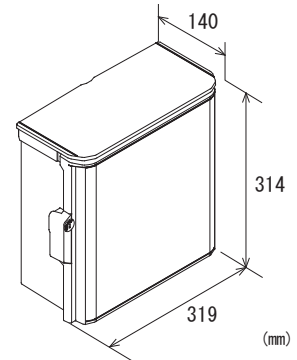

概要

通信線路に加わる異常電圧、電流から人体、通信機器および通信線路を保護する機能を備えた保安装置、または通信線路の接続、切り分け、切替などに使用する製品を収容するための屋外用収容箱です。

型式コード

MLP-BOX

仕様

●基準性能

動作環境 温度:-25~40℃
湿度:85%以下(結露がないこと)

構造 保護等級 IP44 相当

●取付・形状

取付方法 2Bパイプまたは壁取付

外形寸法 W319×H314×D140

質量 3kg以下

●材質

本体ハウジング AAS樹脂製(Nホワイトグレー)

●付属品

M4AYボルト 4個(壁取付用)