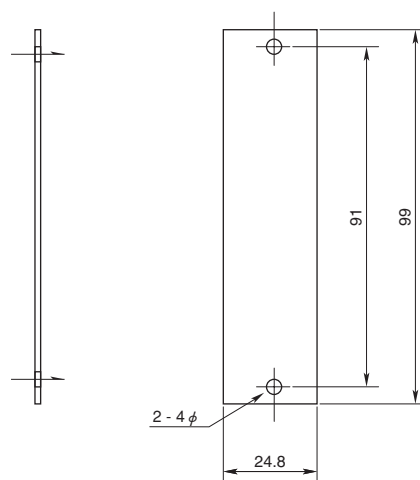

外形寸法図

MS2300-TB

単位：mm

MP2300

受注生産品

MS4000

MS4000-2W

MS4100