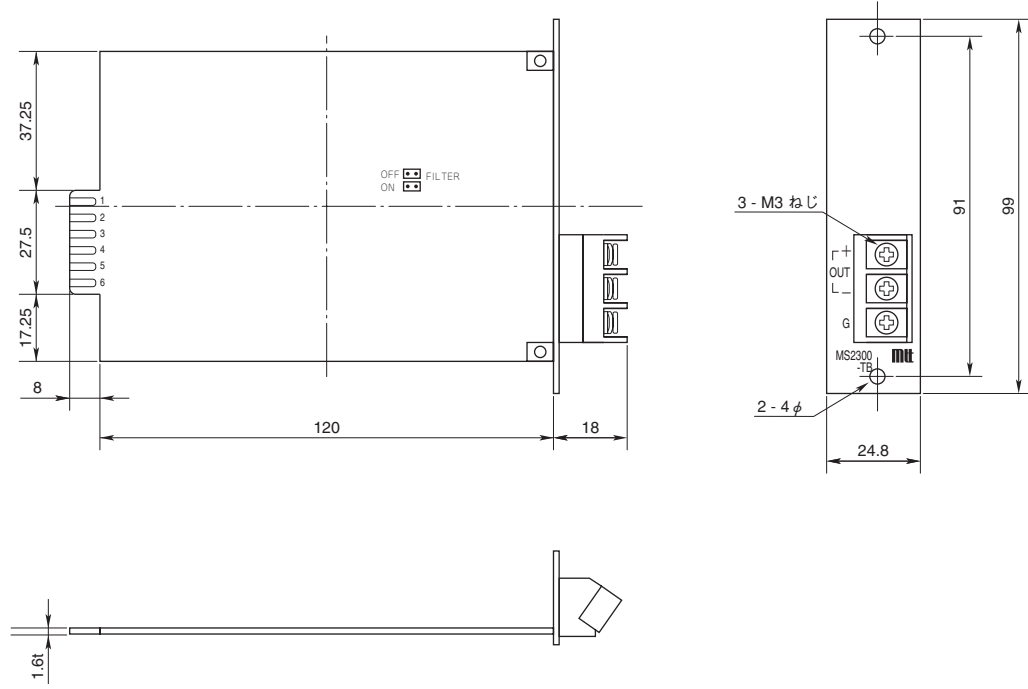

外形寸法図

MS2300-TB

単位：mm

MP2300

受注生産品

MS4000

MS4000-2W

MS4100