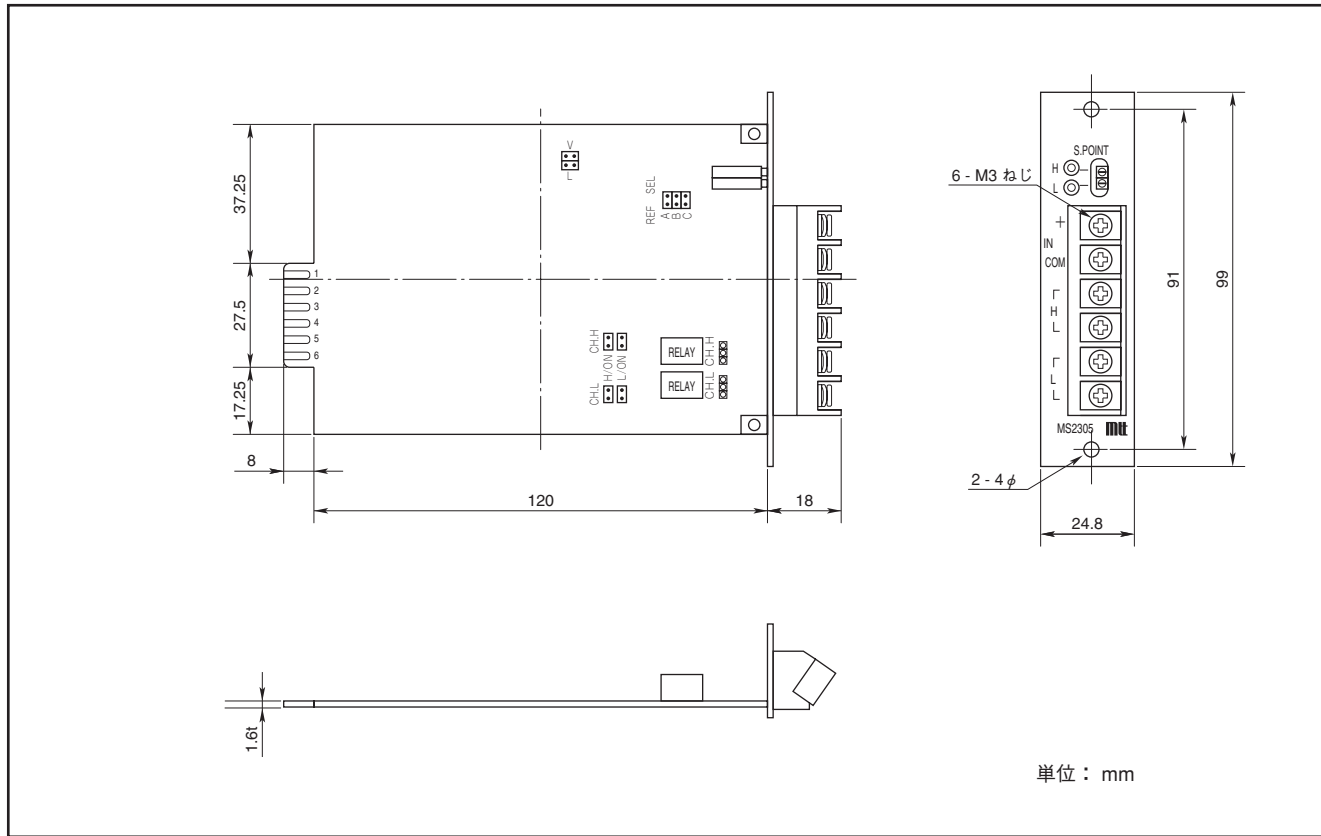

外形寸法図

受注生産品

MS4000

MS4000-2W

MS4100

MS2300

MS3200

OTHER

MS2305