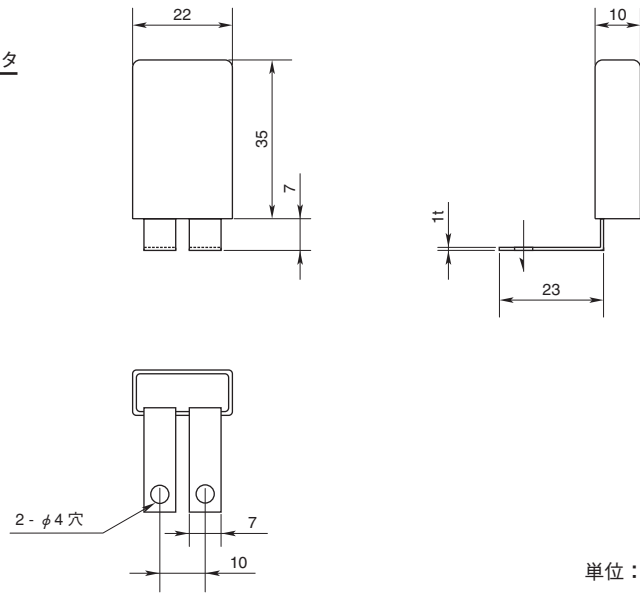

外形寸法図

MS3420 / MS3421

MS3422 / MS3423 / MS3431 / MS3432 / MS3433 / MS3434 / MS3435 / MS3436

長期実績品

MS2900

MS3800

MS3300

MS3500

MS3400

CC2900

外形寸法図

プロテクタ

単位：mm