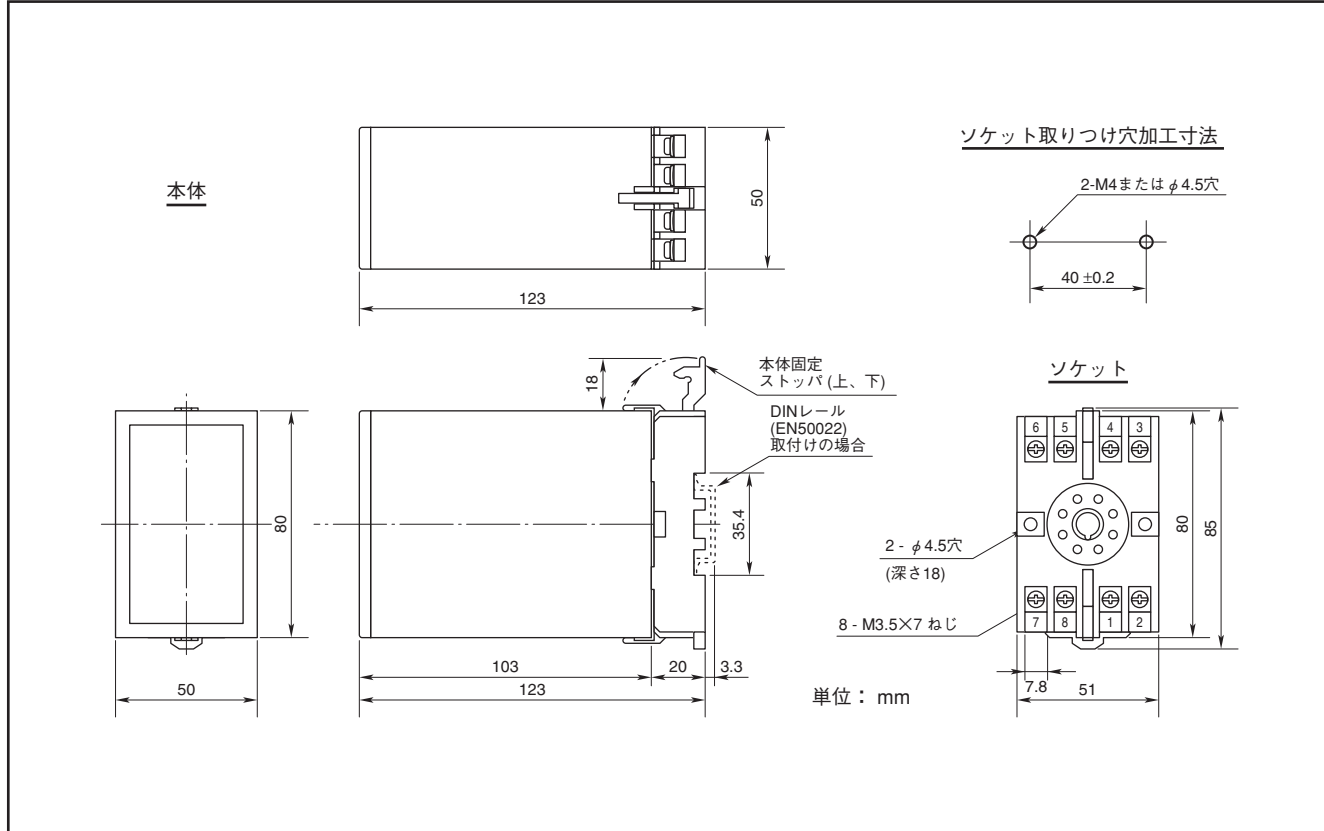

外形寸法図

MS3420 / MS3421

MS3422 / MS3423 / MS3431 / MS3432 / MS3433 / MS3434 / MS3435 / MS3436

長期実績品

MS2900

MS3800

MS3300

MS3500

MS3400

CC2900

外形寸法図

プロテクタ

単位：mm