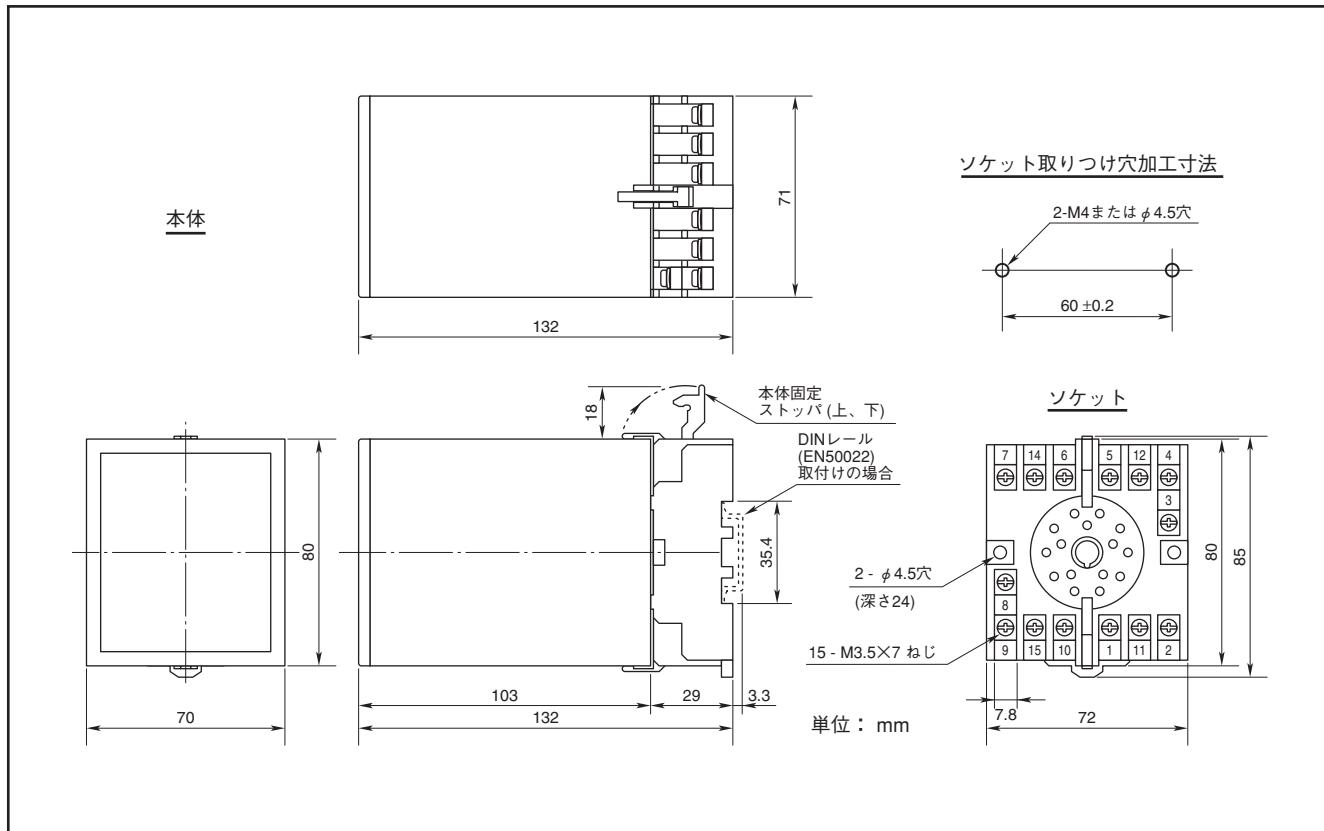

外形寸法図

MS3420 / MS3421

MS3422 / MS3423 / MS3431 / MS3432 / MS3433 / MS3434 / MS3435 / MS3436

長期実績品

MS2900

MS3800

MS3300

MS3500

MS3400

CC2900

外形寸法図

プロテクタ

単位：mm