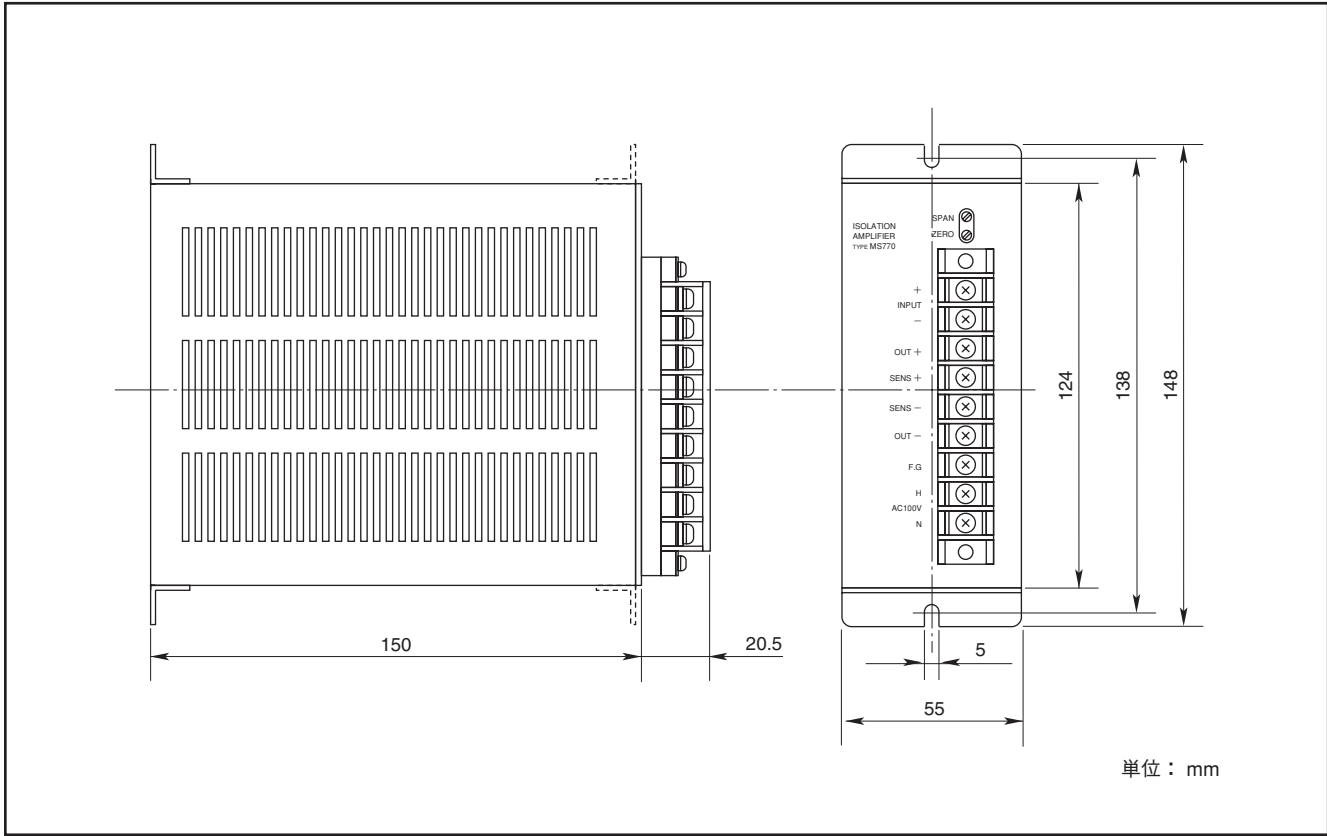

外形寸法图

MS770

受注生産品

MS4000

MS4000-2W

MS4100

MS2300

MS3200

OTHER

单位：mm